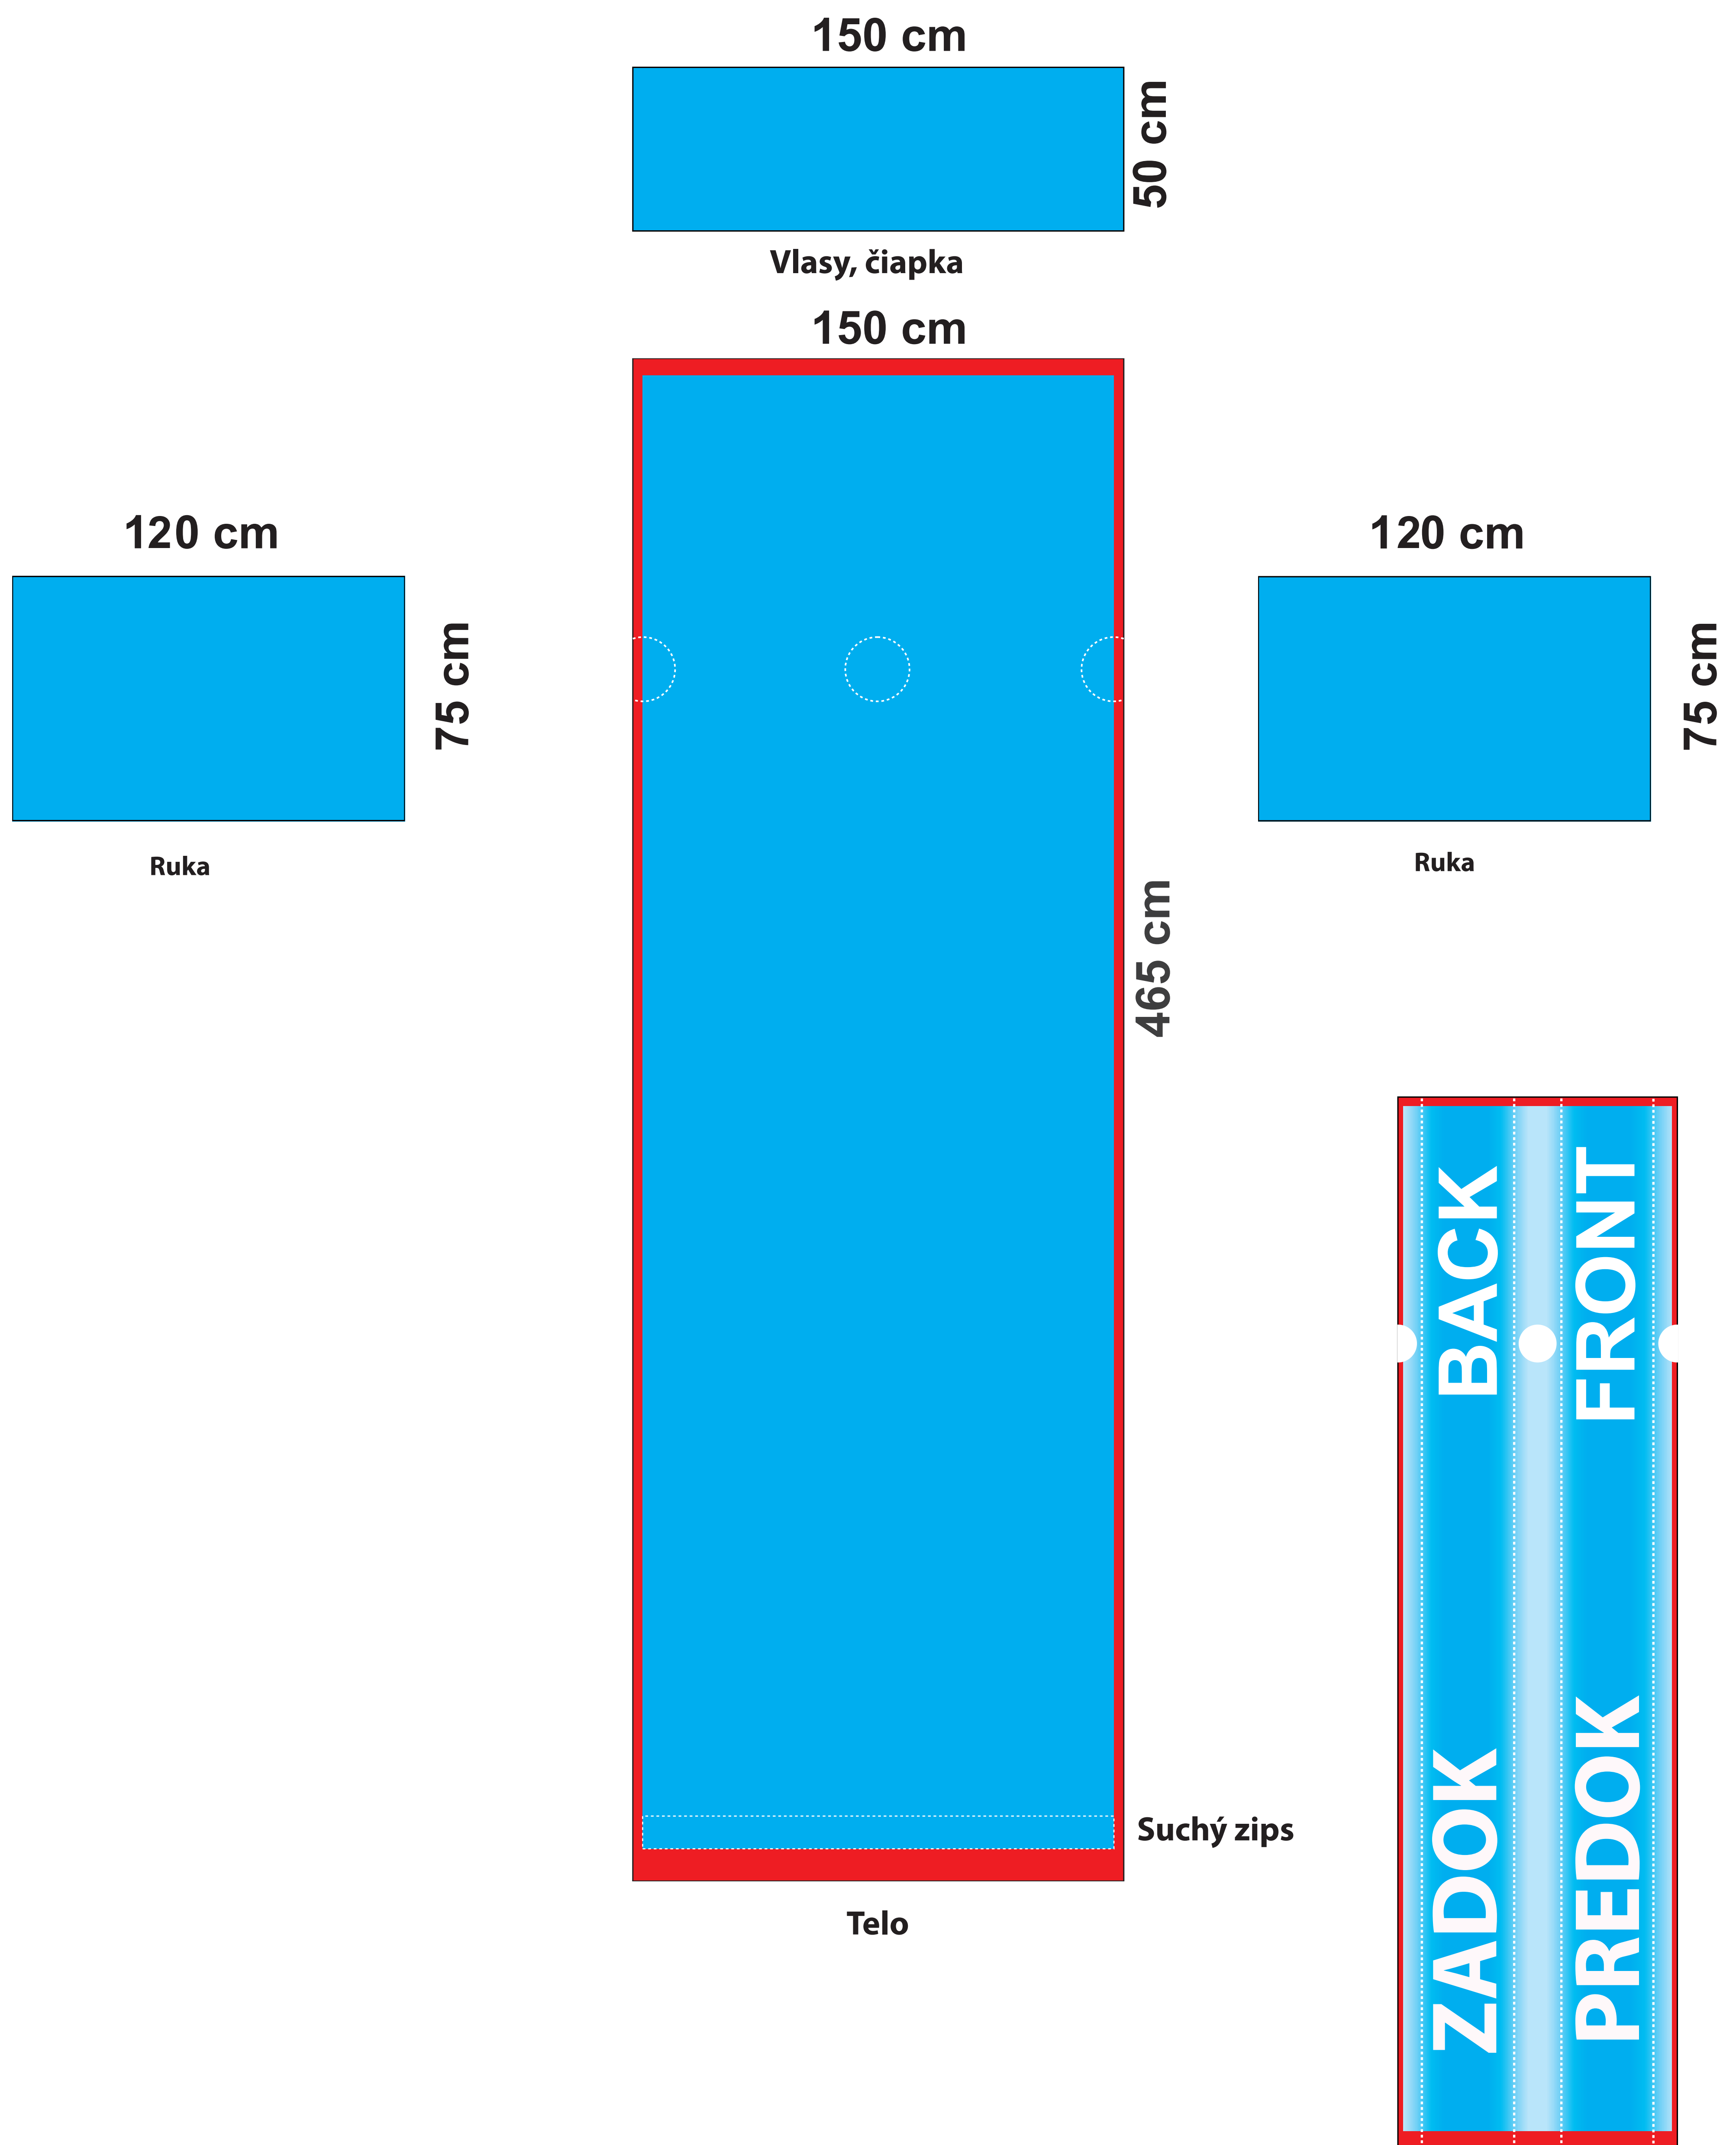

Template **Skydancer tancujuci panak**
Rozmer 5m

	DPI rozlíšenie	1200 dpi
	Mierka	1:10
	Typ súboru	PDF
	Farebnosť	CMYK - Coated FOGRA39

Súbor vygenerovať

- bez orezových značiek
- bez vrstiev
- bez presahov
- bez čiary znázorňujúcej bezpečnostnú zónu
- bez fontov = fonty v krivkách
- **NEMENIŤ VEĽKOSŤ SÚBORU,**

Logá, texty a hlavná grafika by mala byť zahrnutá
v rámci bezpečnej zóny - červená čiara.
Grafika pozadia musí zahŕňať celú plochu.

Grafiku umiestnite do strihu vrátane presahov na šitie (červená časť).

Dôležité grafické detaily neumiestnujte v blízko okrajov (odporúčame cca 5cm od okrajov modrej časti).

Vysvetlenie farebnosti

- hlavná časť, ktoru je vidno
- presahy na zašitie