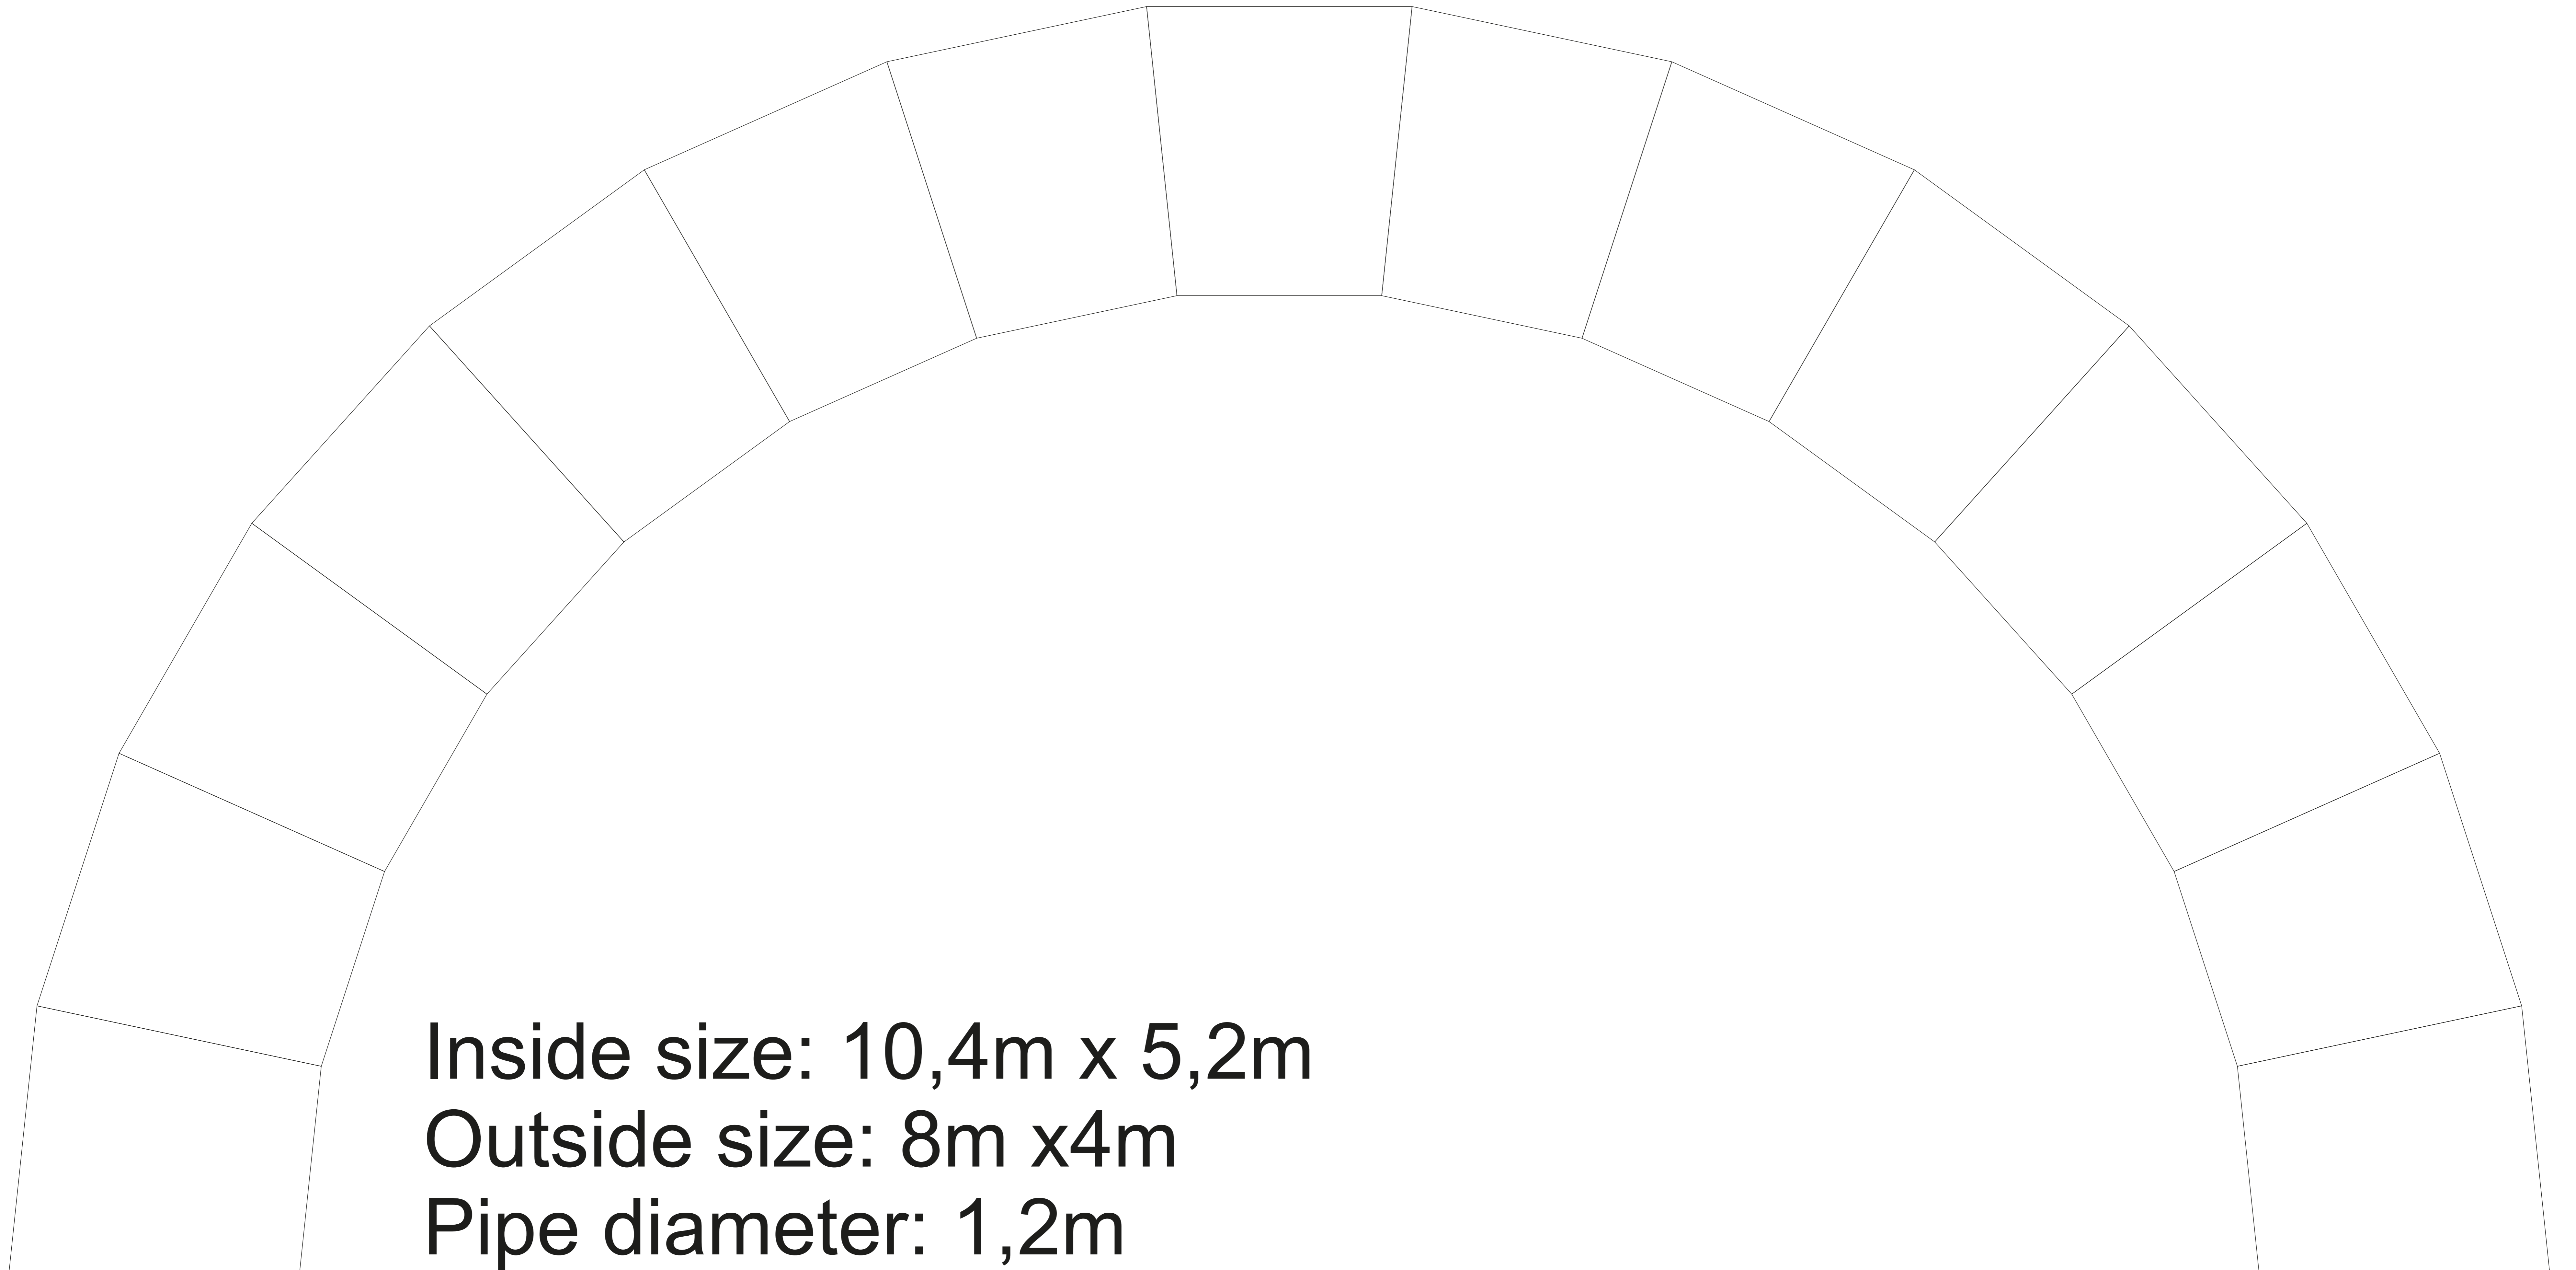

Template **Brana**
Rozmer 8x4 m

	DPI rozlíšenie	1200 dpi
	Mierka	1:10
	Typ súboru	PDF
	Farebnosť	CMYK - Coated FOGRA39

Súbor vygenerovať

- bez orezových značiek
- bez vrstiev
- bez presahov
- bez čiary znázorňujúcej bezpečnostnú zónu
- bez fontov = fonty v krivkách
- odporúčané parametre pre čiernu C78 M85 Y90 K100
- **NEMENIŤ VEĽKOSŤ SÚBORU,**
- **každá strana = samostatné pdf**

Logá, texty a hlavná grafika by mala byť zahrnutá v rámci bezpečnej zóny - červená čiara.
Grafika pozadia musí zahŕňať celú plochu.

Tlačovný súbor

Inside size: 10,4m x 5,2m
Outside size: 8m x 4m
Pipe diameter: 1,2m